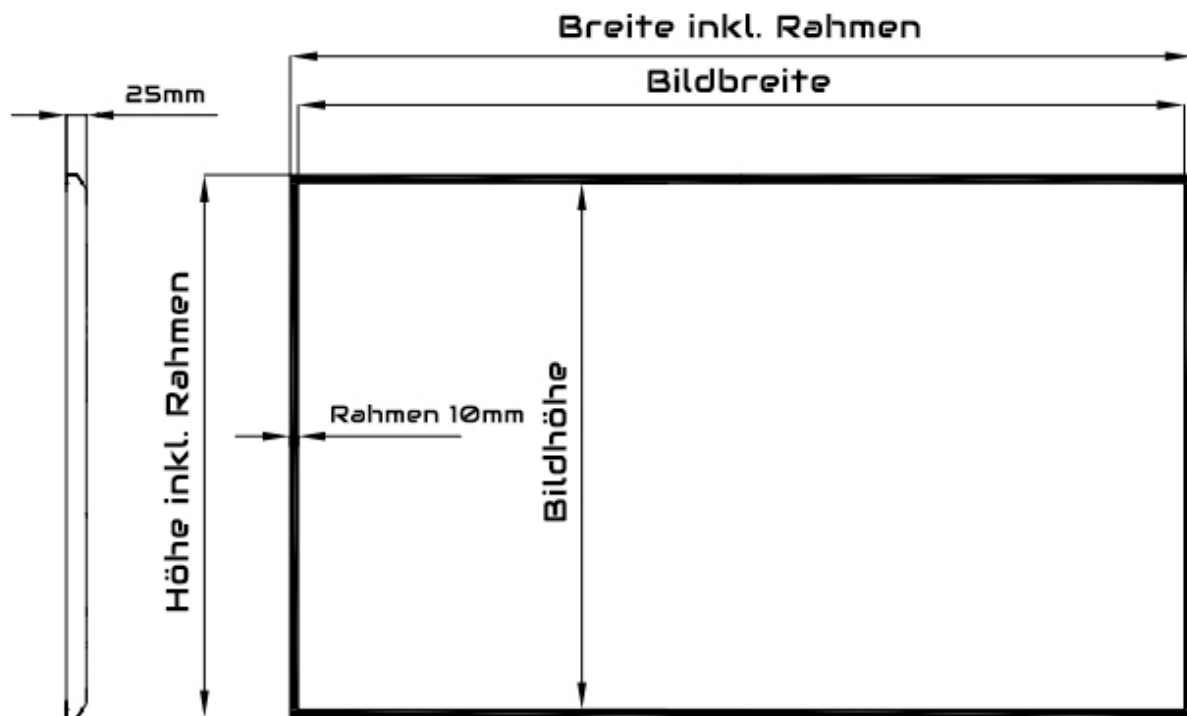

Maße HKW Screens CLR Black STAR / SoftFresnel STAR

Größe (Zoll)	Bildfläche	Breite inkl. Rahmen	Höhe inkl. Rahmen	Tiefe	Gewicht netto
100"	2214 x 1245mm (B x H)	2234mm	1265mm	25mm	10,1 KG
120"	2656 x 1494mm (B x H)	2676mm	1514mm	25mm	12,3 KG